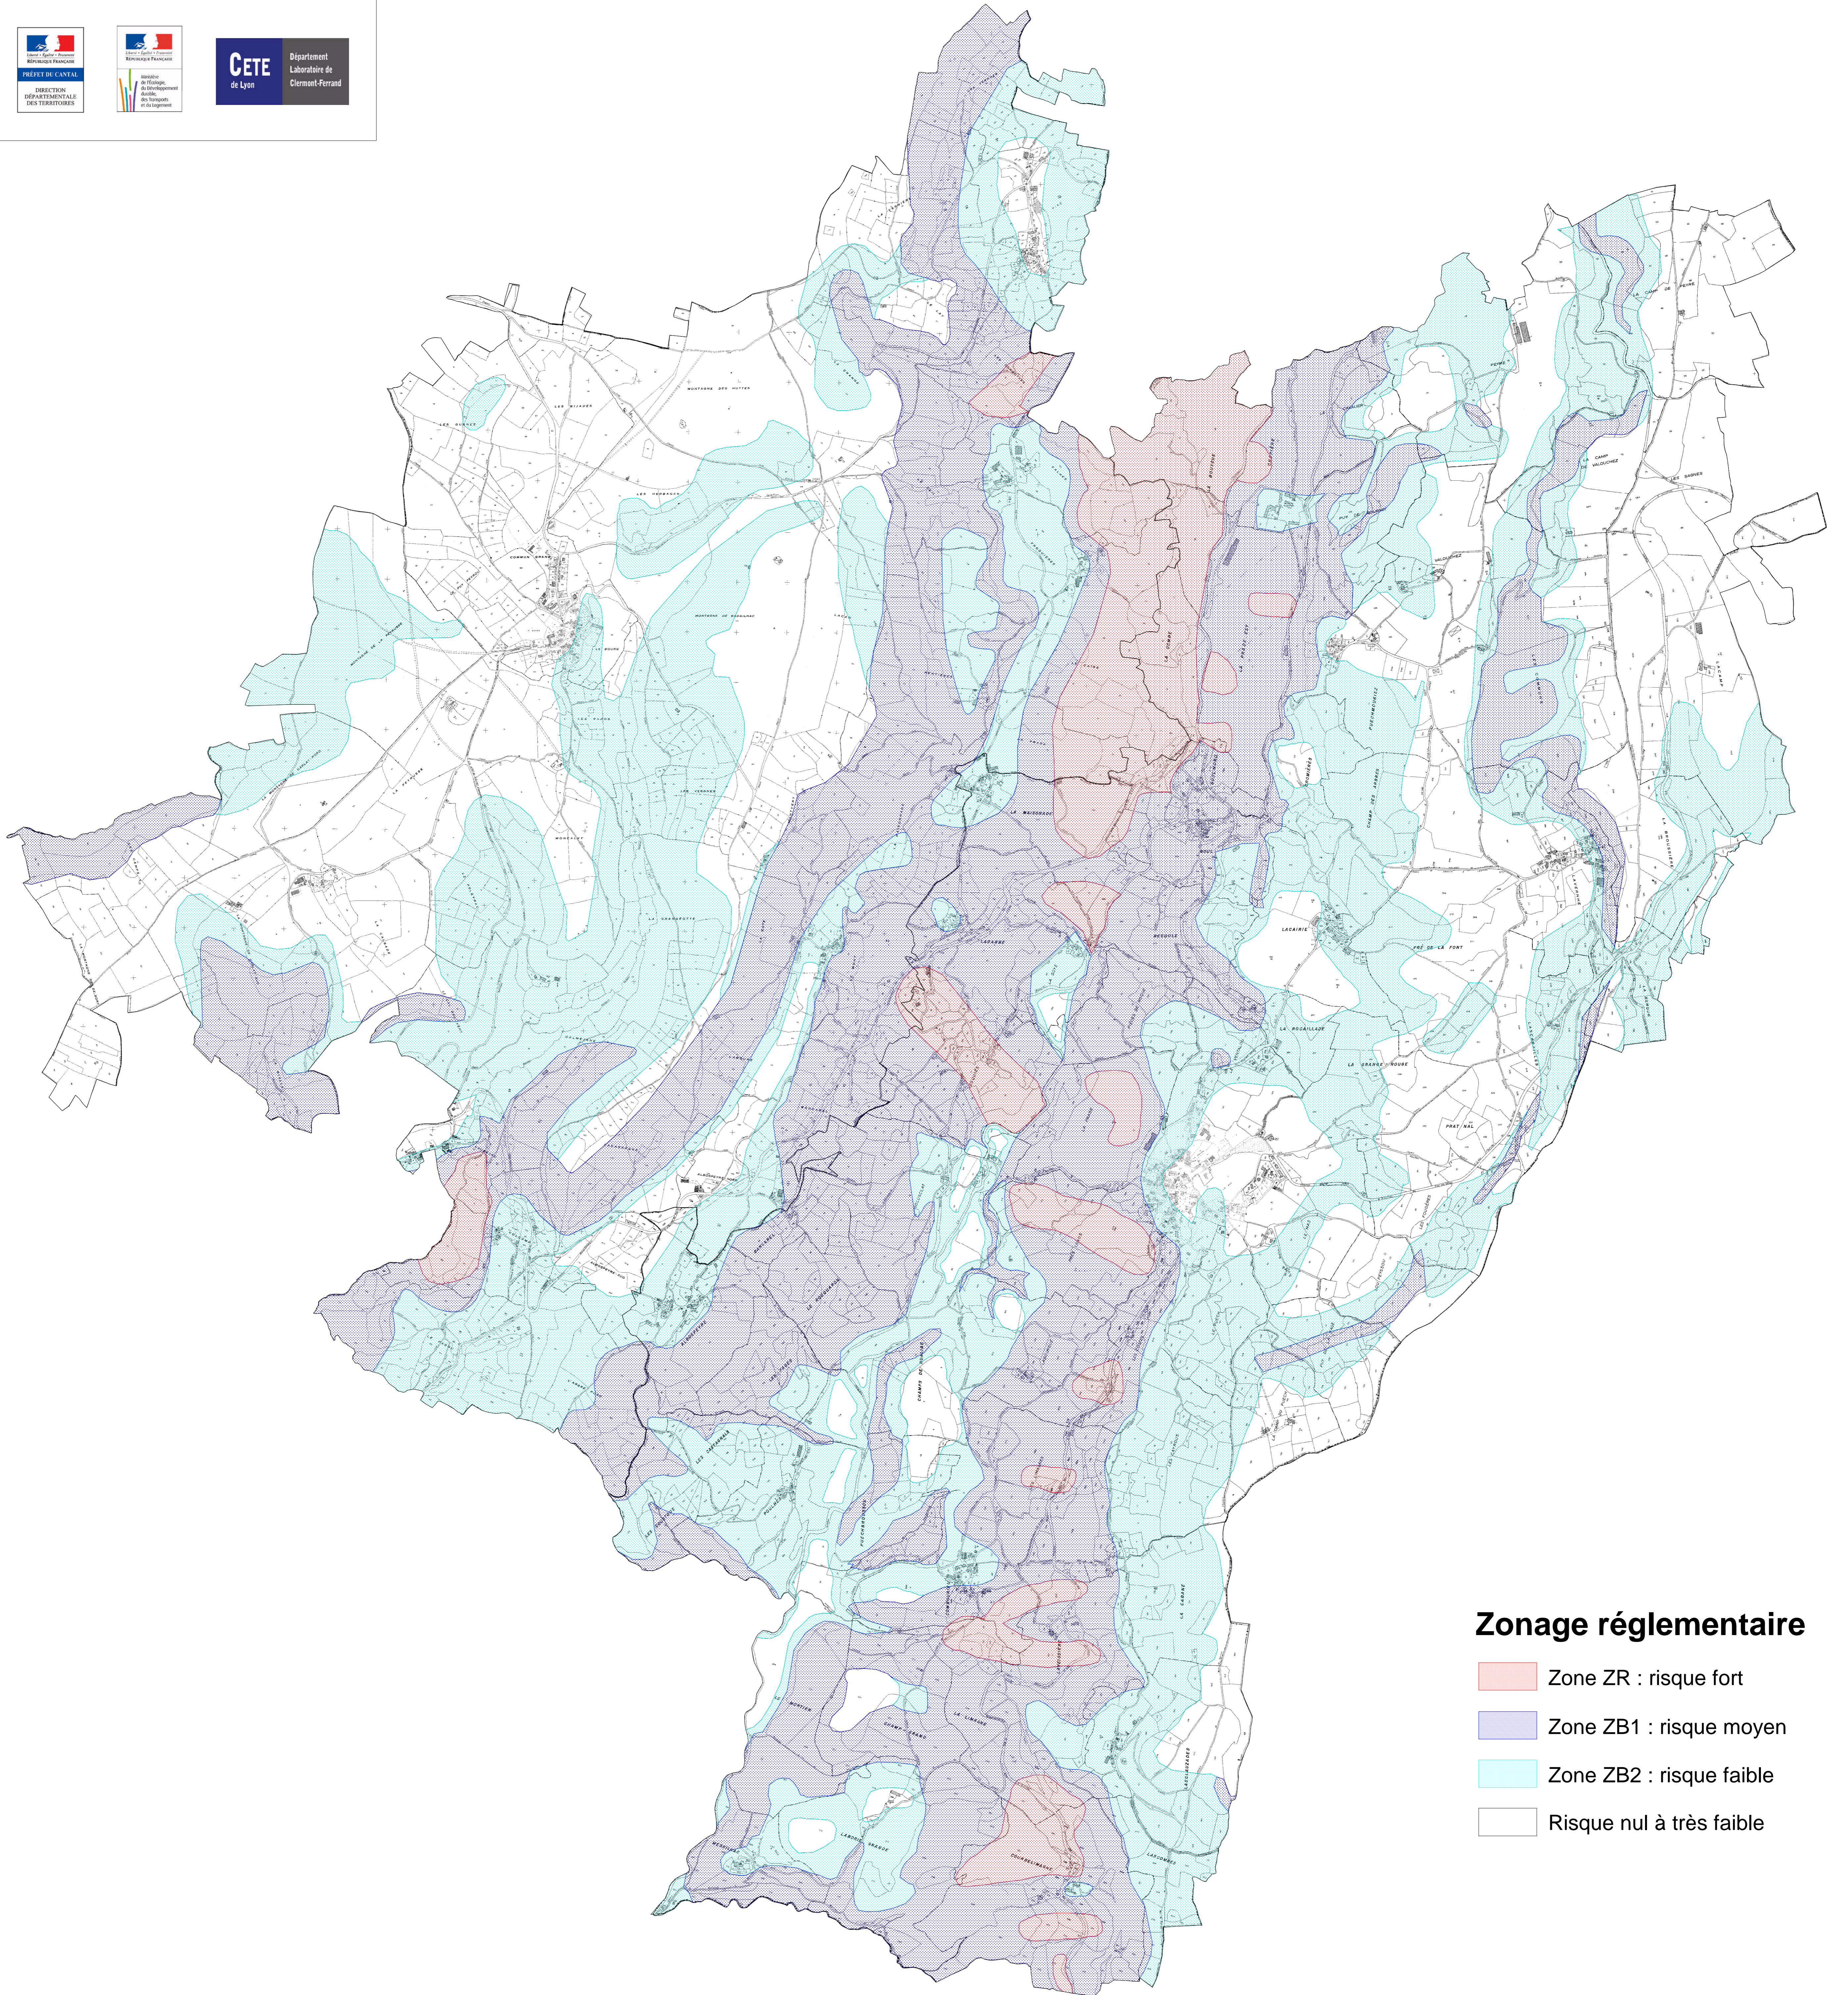

Zonage réglementaire
Carte des risques
"mouvements de terrains"

Janvier 2013

Echelle : 1/10 000

Zonage réglementaire

-  Zone ZR : risque fort
-  Zone ZB1 : risque moyen
-  Zone ZB2 : risque faible
-  Risque nul à très faible